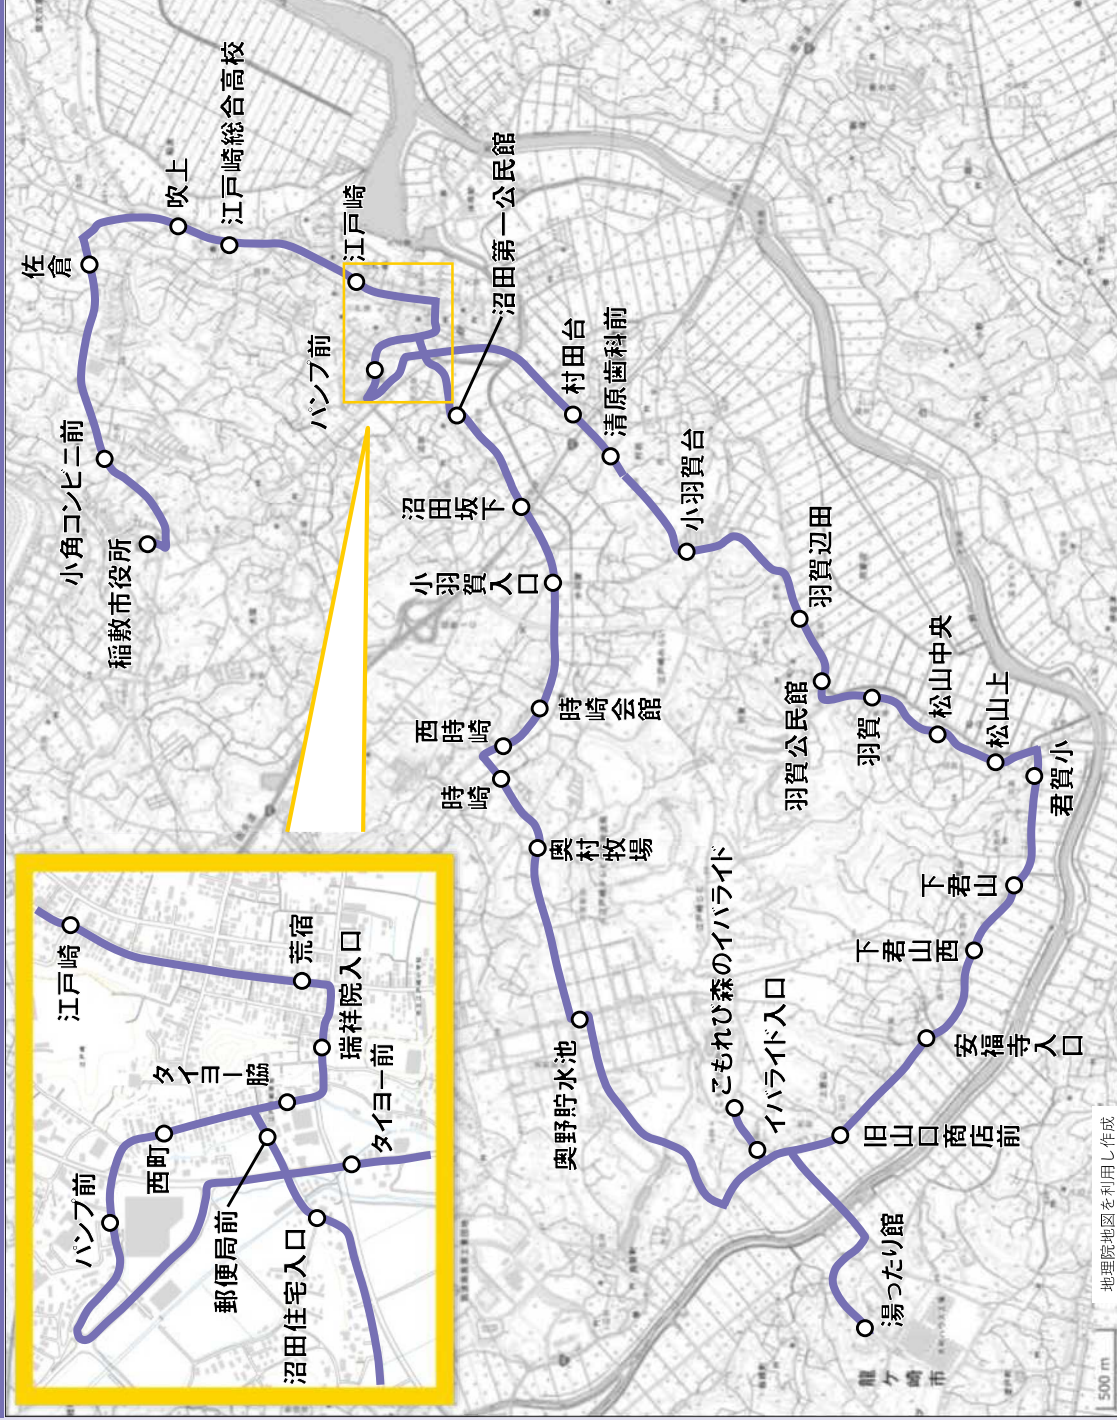

令和2年4月1日改定

コミュニティバス

上君山ルート

路線情報

羽賀・松山地区のバス停増設
「湯ったり館」で龍ヶ崎市コミバスと乗換可

バスの運行に関するお問い合わせ

- 交通事業者：さくら自動車株式会社
029-885-3485
- 稲敷市公共交通担当
029-892-2000 (代表)

路線図

運賃

- 前払い制
- 一律200円
- 小学生は100円
- 未就学児は無料

注意事項

- 道路状況などにより定刻より遅れることがありますのでご了承ください。
- 年末年始 (12/30~1/3) は運休いたします。

	全便毎日運行	
稲敷市役所	6:35	9:00
小角コンビニ前	6:36	9:01
佐倉	6:37	9:02
佐倉南	6:38	9:03
吹上	6:39	9:04
江戸崎総合高校	6:40	9:05
江戸崎	6:42	9:07
荒宿	6:43	9:08
瑞祥院入口	6:43	9:08
タイヨー脇	6:44	9:09
西町	6:44	9:09
パンプ前	6:45	9:10
沼田住宅入口	6:47	9:12
第一沼田公民館	6:48	9:13
沼田坂下	6:49	9:14
小羽賀入口	6:50	9:15
時崎会館	6:51	9:16
西時崎	6:52	9:17
時崎	6:53	9:18
奥村牧場	6:54	9:19
奥野貯水池	6:56	9:21
湯ったり館 着	7:05	9:30
湯ったり館 発	7:15	9:30
こもれば森のイバライド入口	7:18	9:33
こもれば森のイバライド	7:19	9:34
こもれば森のイバライド入口	7:20	9:35
旧山口商店前	7:21	9:36
安福寺入口	7:22	9:37
下君山西	7:23	9:38
下君山	7:24	9:39
君賀小	7:25	9:40
松山上	7:26	9:41
松山中央	7:27	9:42
羽賀	7:29	9:44
羽賀公民館	7:30	9:45
羽賀辺田	7:31	9:46
小羽賀	7:33	9:48
清原歯科前	7:34	9:49
村田台	7:35	9:50
タイヨー前	7:37	9:52
郵便局前	7:38	9:53
タイヨー脇	7:38	9:53
瑞祥院入口	7:39	9:54
荒宿	7:39	9:54
江戸崎	7:40	9:55
江戸崎総合高校	7:42	9:57
吹上	7:43	9:58
佐倉南	7:44	9:59
佐倉	7:45	10:00
小角コンビニ前	7:46	10:01
稲敷市役所	7:50	10:05